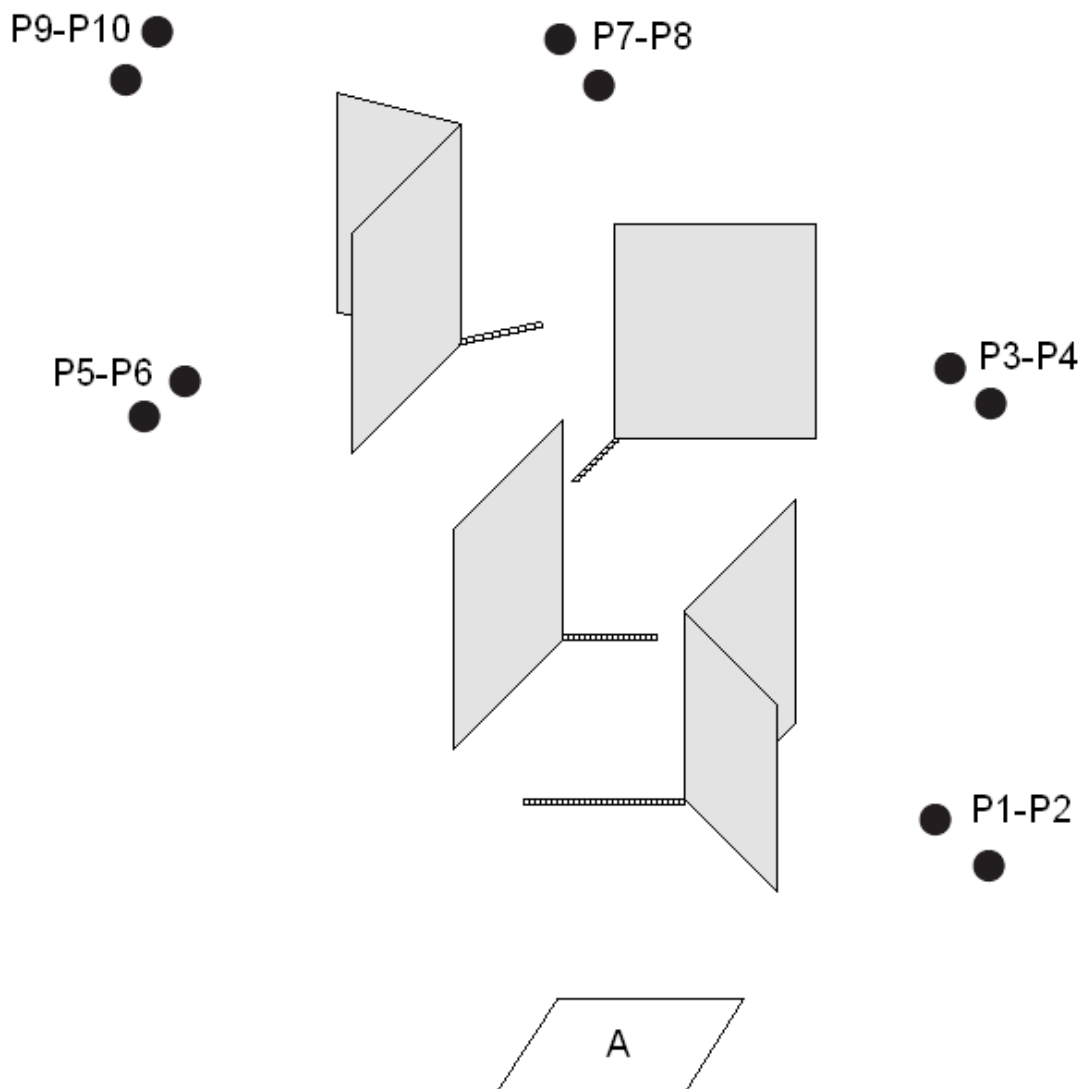

RASTI 6

“METSÄLLÄ”

HAULIKKORASTI

OLET METSÄSTÄMÄSSÄ RIISTAA JOUKKUEELLESII KUN HUOMAAT VIHOLLISEN LEIRIN, VARTIOMIEHET NUOKKUVAT JOTEN PÄÄTÄT TUHOTA NOIN RYHMÄN VAHVUISEN VIHOLLISLEIRIN HAULIKOLLASII.

- RASTI ON PITKÄRASTI.
- PISTELASKUTAPA ON RAJOITTAMATON.
- OSUUDELLA ON 2 KPL ETENEMISTÄ ESTÄVIÄ 10 PISTEEN PLATEJA JA 8 KPL 5 PISTEEN PLATEJA.
- MINIMILAUKAUSMÄÄRÄ 10.
- MAX PISTEMÄÄRÄ ON 60.
- AMPUMAETÄISYYS 10-15 m.
- KÄSITTELYSEKTORIT ON SIVUILLA MERKITY Keltaisin MERKEIN
- YLÖSPÄIN KÄSITTELYSEKTORI ON 90 ASTETTA.
- AMPUMASEKTORI ON MERKITY SIVULLE PUNAISIN MERKEIN.
- AJANOTTO ALKAA TIMERIN MERKKIÄÄNESTÄ JA LOPPUU VIIMEISEEN LAUKAUKSEEN.
- LÄHTÖ PAIKASTA A VÄHINTÄÄN TOINEN POLVI MAASSA. HAULIKKO LADATTUNA JA VARMISTETTUNA KÄDESSÄ PIIPPU 45 ASTETTA. ÄÄNIMERKISTÄ AMMUTAAN ETENEMISTÄ ESTÄVÄT P1-P2. EDETÄÄN MERKITYÄ REITTIÄ JA AMMUTAAN PLATET P3-P10 SITÄ MUKAA KUN NE TULEVATNÄKYVIIN, KUITENKAAN YLITTÄMÄTTÄ RIKELINJAA.
- KAIKKI RAKENTEET OVAT LÄPÄISEMÄTTÖMIÄ
- RANGAISTUKSET VOIMASSAOLEVAN SÄÄNTÖKIRJAN MUKAAN.
- MAKSIMI HAULIKOKO 5 mm.