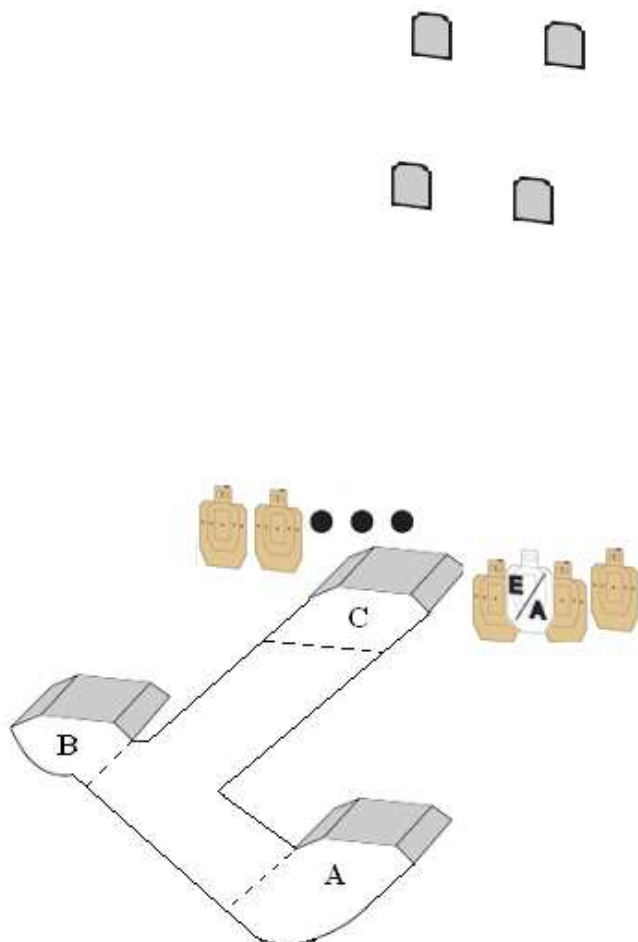

RASTI 4

“HÄLYTYS!”

KIVÄÄRIRASTI

OLET MENOSSA VARTIOPAIKALLE KUN HUOMAAT VIHOLLISEN VANGINSIEPPAUSYRITYKSEN OLEVAN KÄYNNISSÄ, TEET HÄLYTYKSEN JA HYÖKKÄÄT PELASTAMAAN TAISTELIJAPARIASI.

- RASTI ON PITKÄRASTI.
- PISTELASKUTAPA ON RAJOITTAMATON.
- OSUUDELLA ON 3 KPL PLATEJA, 5 KPL PAHVITAULUJA, 4 JASTER MAALILAITETTA SEKÄ 1 E/A TAULU.
- MINIMILAUKAUSMÄÄRÄ 21.
- MAX PISTEMÄÄRÄ ON 160.
- AMPUMAETÄISYYS 25 – 200 m.
- KÄSITTELYSEKTORIT ON SIVUILLA MERKITY KELTAISIN MERKEIN
- YLÖSPÄIN KÄSITTELYSEKTORI ON 90 ASTETTA.
- AMPUMASEKTORI ON MERKITY SIVULLE PUNAISIN MERKEIN, YLÖS VALLIN YLÄREUNA.
- AJANOTTO ALKAA TIMERIN MERKKIÄÄNESTÄ JA LOPPUU VIIMEISEEN LAUKAUKSEEN.
- LÄHTÖASENTO ON SEISTEN JUOKSUHAUDASSA ASEMASSA A KIVÄÄRI LADATTUNA JA VARMISTETTUNA KÄDESSÄ, PIIPPU 45 ASTETTA. ÄÄNIMERKISTÄ HUUDETAAN HÄLYTYS! JA AMMUTAAN TAULUT T1-T3. EDETÄÄN JUOKSUHAUTAA PITKIN JA ALUEELTA B AMMUTAAN TAULUT T3-T4 SEKÄ P1-P3. EDETÄÄN ASEMAAN C JOSTA AMMUTAAN JASTERIT 1-4. KIVÄÄRI LASKETAAN POTEROON MERKITYLLE PAIKALLE VARMISTETTUNA JA EVAKUOIT HAAVOITTUNEEN TAISTELIJAPARISI POTEROON. MIKÄLI NUKKEA EI VEDETÄ POTEROON JOKAISESTA SEN JÄLKEEN AMMUTUSTA LAUKAUKSESTA TUOMITAAN TOIMINTAVIRHE. ASEMASTA C AMMUTAAN UUELLEEN NÄKYVIIN TULLEET JASTERIT 1-4. MIKÄLI AMPUJA EI HUUDA "HÄLYTYS" ANNETAAN 1 TOIMINTAVIRHE.
- KAIKKI RAKENTEET OVAT LÄPÄISEMÄTTÖMIÄ
- RANGAISTUKSET VOIMASSAOLEVAN SÄÄNTÖKIRJAN MUKAAN.