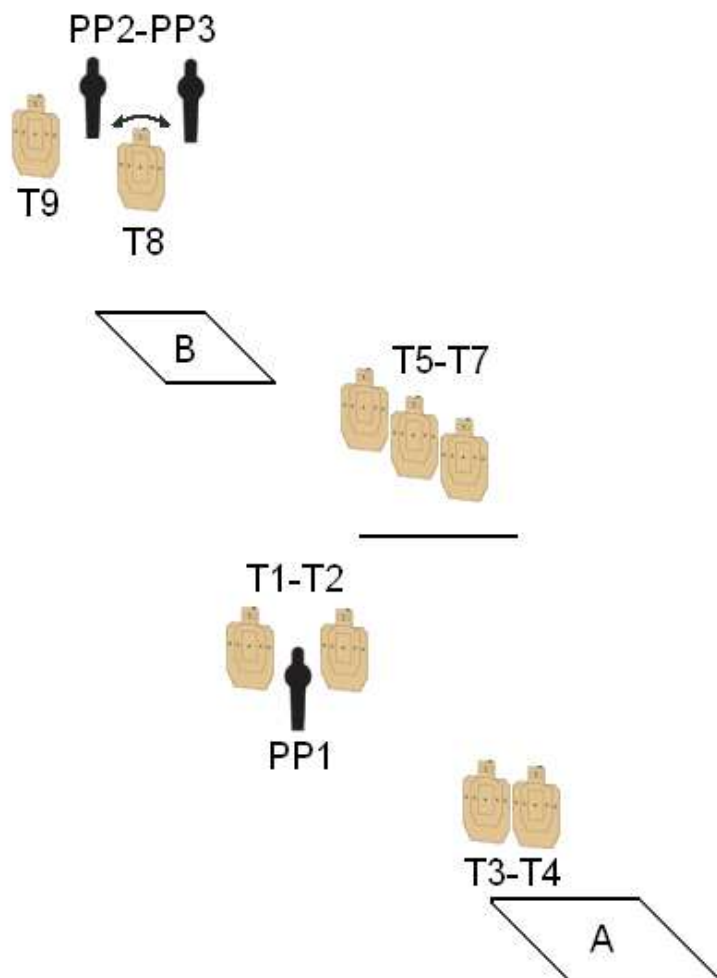

RASTI 3

“RYNNÄKKÖ”

PISTOOLIRASTI

KIVÄÄRISI PATRUUNOIDEN LOPUTTUA JOUDUT TURVAUTUMAAN PISTOOLIIN. PÄÄTÄT TUHOTA ASEMIIN PÄÄSEEN VIHOLLISEN PISTOOLIASI KÄYTTÄEN.

- RASTI ON PITKÄRASTI.
- PISTELASKUTAPA ON RAJOITTAMATON.
- OSUDELLE ON 3 KPL PEPPER POPPEREITA JA 9 KPL PAHVITAU LUJJA.
- MINIMILAUKAUSMÄÄRÄ 21.
- MAX PISTEMÄÄRÄ ON 120.
- AMPUMAETÄISYYS 1-10 m.
- KÄSITTELYSEKTORIT ON SIVUILLA MERKITY KELTAISIN MERKEIN
- YLÖSPÄIN KÄSITTELYSEKTORI ON 90 ASTETTA.
- AMPUMASEKTORI ON MERKITY SIVULLE PUNAISIN MERKEIN.
- AJANOTTO ALKAA TIMERIN MERKKIÄÄNESTÄ JA LOPPUU VIIMEISEEN LAUKAUKSEEN.
- LÄHTÖ PAIKASTA A MÄÄRÄTYSSÄ ASENNOSSA. TOINEN POLVI JA TOINEN OLKAPÄÄ MAASSA. PISTOOLI LADATTU JA VARMISTETTU KÄDESSÄ. ÄÄNIMERKISTÄ AMMUTAAN VÄHINTÄÄN TOINEN POLVI MAASSA PP1 JA TAULUT T1-T2 ALUEELTA A. AMMUTAAN TAULUT T3-T4 JA T5-T7 NIIDEN TULLESSA NÄKYVIIN NIIN ETTÄ T5-T7 TULEE AMPUA ENNEN RIKELINJAA. EDETTÄÄN ALUEELLE B JOSTA AMMUTAAN PP2-PP3, HEILURISSA OLEVA T8 SEKÄ T9, PP2 LAUKAISEE HEILURIN.
- KAIKKI RAKENTEET OVAT LÄPÄISEMÄTTÖMIÄ
- RANGAISTUKSET VOIMASSAOLEVAN SÄÄNTÖKIRJAN MUKAAN.